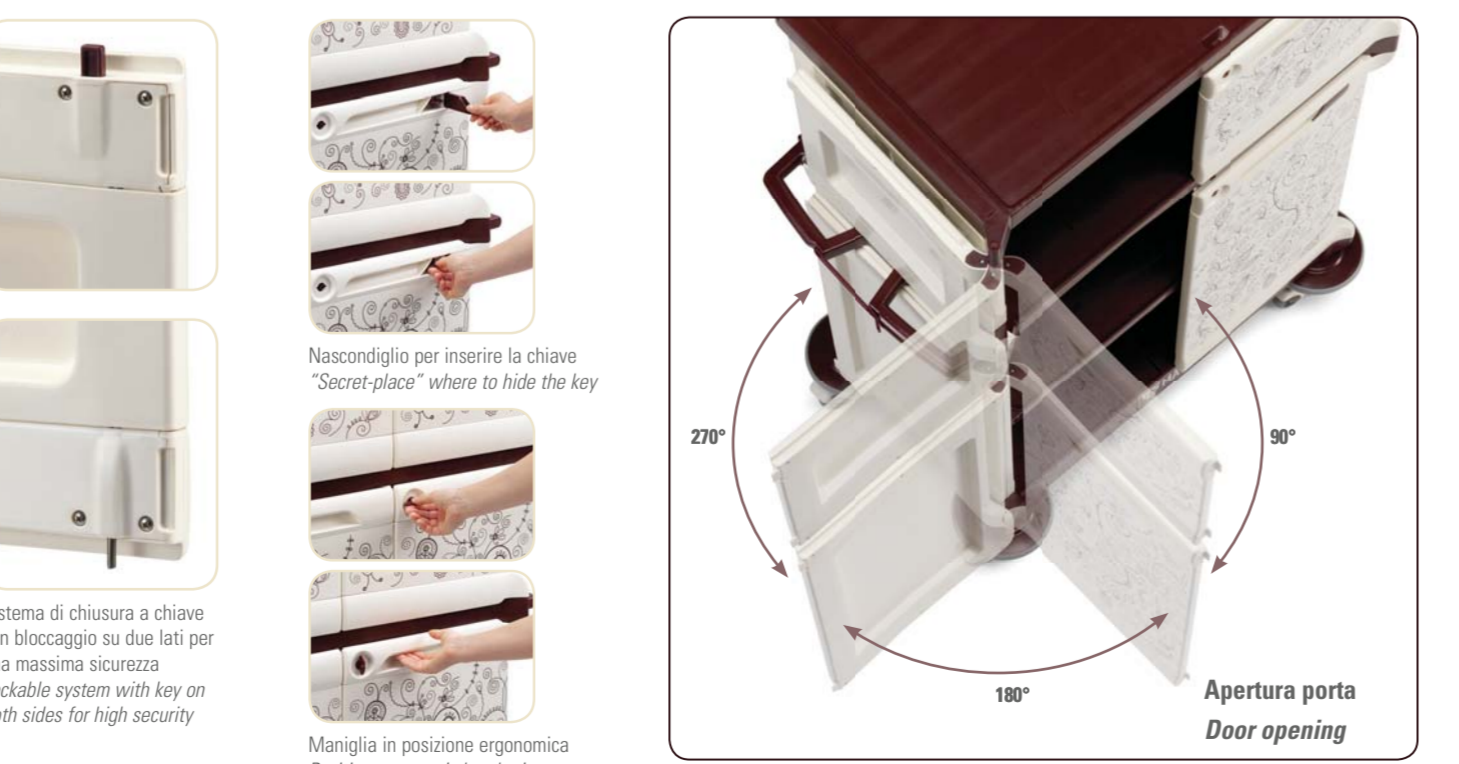

Porte - Doors

Apertura porta Door opening