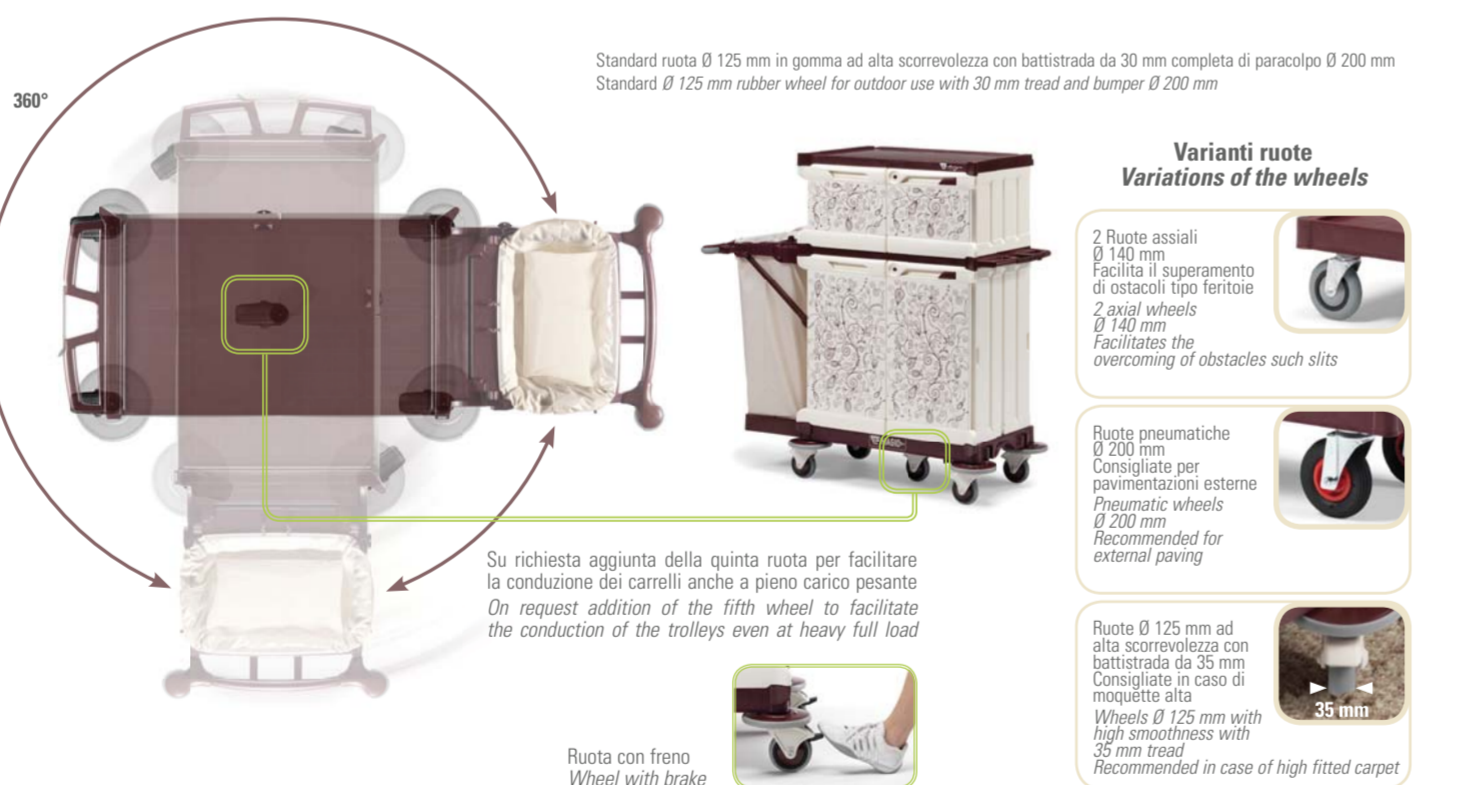

TTS MAGICart CARATTERISTICHE FEATURES

Ruote - Wheels

Varianti ruote Variations of the wheels